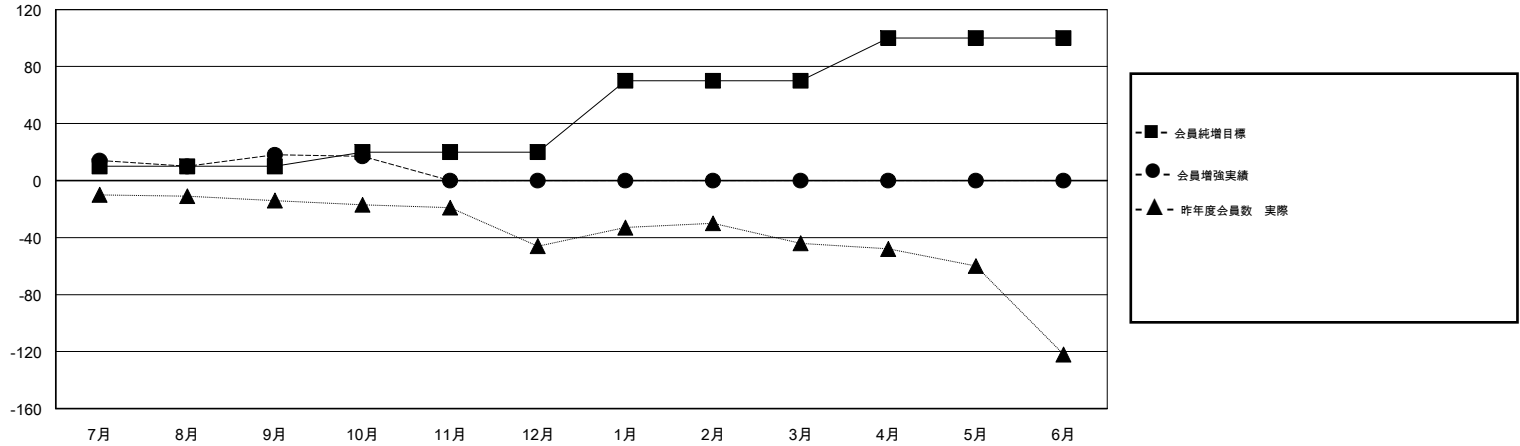

MONTHLY MEMBERSHIP PROGRESS REPORT

District 333 D

Results as of: 10/31/2018

GMT: MASAYOSHI MARUYAMA, YASUHISA NAKAMURA

地域 JAPAN

GMT会則地域

クラブ				名			
結果: 2018-2019				結果: 2018-2019			
四半期	新クラブ目標	新クラブ	解散クラブ	四半期	会員純増目標	会員増強実績	退会者(転籍を含む) 実際
7月/8月/9月	0	0	0	7月/8月/9月	10	42	24
10月/11月/12月	0	0	0	10月/11月/12月	10	12	13
1月/2月/3月	1	0	0	1月/2月/3月	50	0	0
4月/5月/6月	0	0	0	4月/5月/6月	30	0	0

新クラブ目標及び実績累計

会員目標及び実績累計

解散クラブ: 0	20 CLUBS OF 55 一名以上の新会員を登録	男女別 男性 1,631 (73.04%) 女性 602 (26.96%) 女性%年度目標: 30%
退会者 物故会員 8 クラブ解散 0 その他 29 合計 37	会員累計データを見るには、ここをクリック	世帯主/家族会員合計 1,064 国際会費半額の家族会員 583